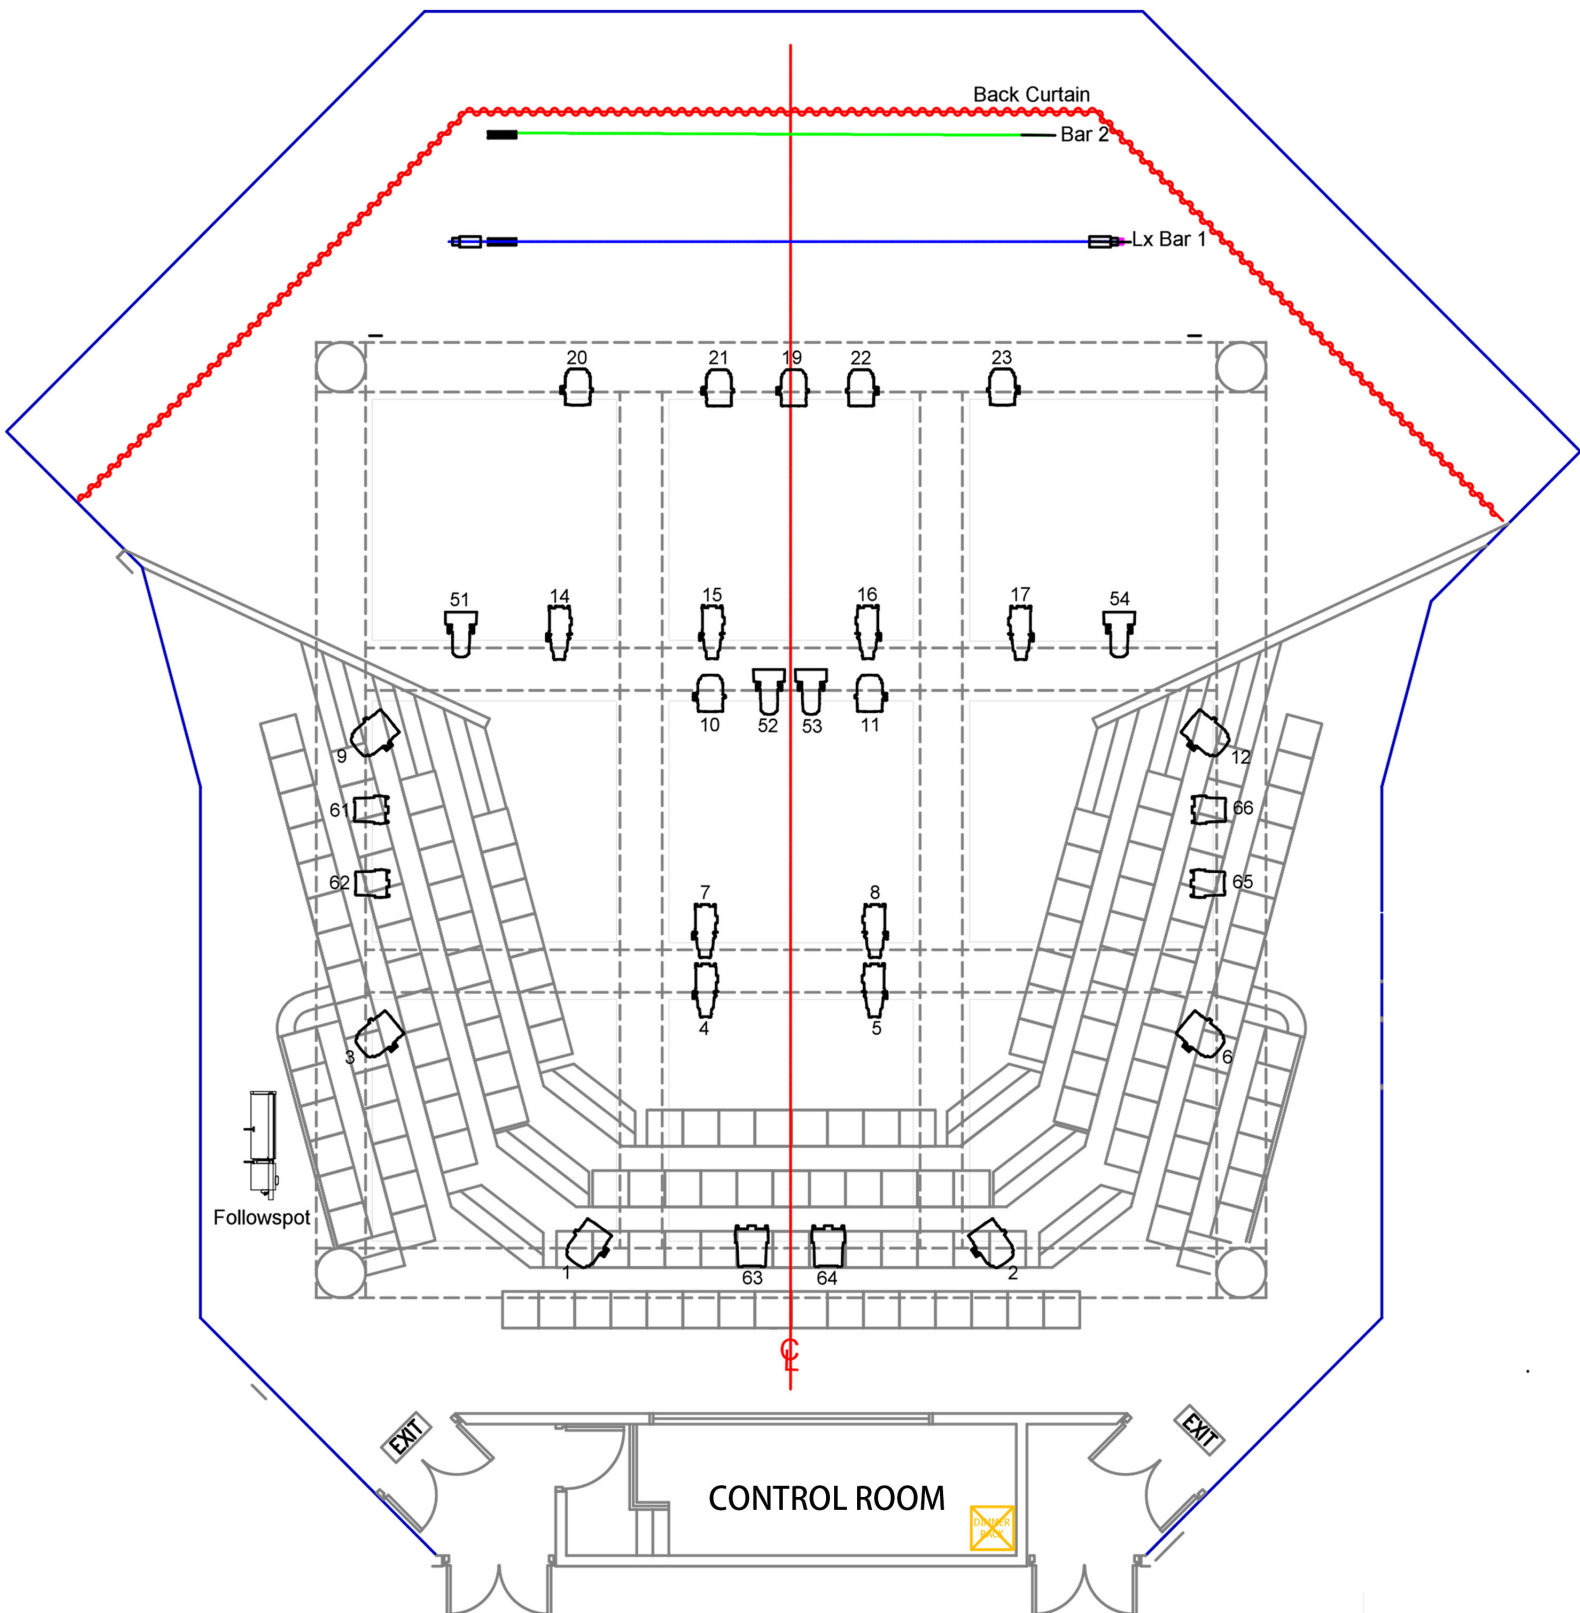

# CYMCC Studio 303 Light Plan

## 莊月明文化中心 劇場303 燈光圖

LEGEND

	Source4 Zoom 25-50
	Source4 Fresnel
	LED Source4 CYC
	LED D40